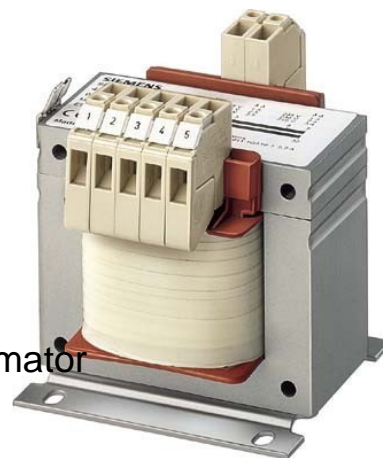

## One-phase control transformer 4AT39125CT100FA0

### Allgemeine Informationen

Products_Model	ET0774186
EAN	4001869903330
Producer	Siemens Indus.Sector
Producer-Model	4AT39125CT100FA0
Producer-Typ	4AT3912-5CT10-0FA0
min. Order	
Class	Einphasen-Steuertransformator

### Technische Informationen

Ausgeführt als Sicherheits-Tran	
Ausgeführt als Trenn-Transformator	
Ausgeführt als Spar-Transformator	
Primärspannung 1	462...462V
Primärspannung 2	440...440V
Primärspannung 3	418...418V
Sekundärspannung 1	230...230V
Bemessungsscheinleistung	8000VA
Isolierstoff-Klasse gemäß IEC 8	
Kurzschlussfest	
Relative Kurzschlussspannung	3.2%
Breite	226mm
Höhe	370mm
Tiefe	174mm
Schutzart (IP)	
Ringkern	
Geeignet für Platinenmontage	
Geeignet für Reiheneinbau	