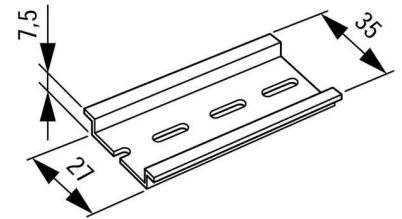

DIN rail (top hat rail) DIN rail acc. EN60715 Steel 053030

Allgemeine Informationen

Products_Model	ET0724049
EAN	4015080530305
Producer	Eaton (Moeller)
Producer-Model	053030
Producer-Typ	TS35x7,5
min. Order	
Class	

Technische Informationen

Länge	
Ausführung der Oberfläche	
Werkstoff	

[DIN rail \(top hat rail\) DIN rail acc. EN60715 Steel 053030 online kaufen](#)