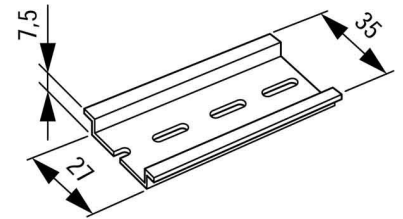

DIN rail (top hat rail) DIN rail acc. EN60715 Steel 053030

Allgemeine Informationen

Products_Model	ET0724049
EAN	4015080530305
Producer	Eaton (Moeller)
Producer-Model	053030
Producer-Typ	TS35x7,5
min. Order	
Class	

Technische Informationen

Länge	
Ausführung der Oberfläche	
Werkstoff	

[DIN rail \(top hat rail\) DIN rail acc. EN60715 Steel 053030 online kaufen](#)