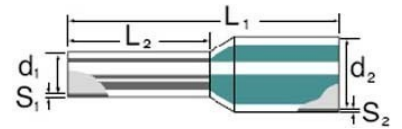

### Allgemeine Informationen

Products_Model	ET0414328
EAN	4008190275976
Producer	Weidmüller
Producer-Model	9005910000
Producer-Typ	H2,5/14T GR BD GSP
min. Order	
Class	Aderendhülse

### Technische Informationen

Bauform	
Nennquerschnitt	2.5mm <sup>2</sup>
Hülsenlänge	8mm
Isoliert	
Farbe	

[Cable end sleeve 2.5 mm<sup>2</sup> 8 mm 9005910000 online kaufen](#)