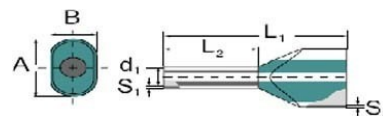

## Cable end sleeve Twin cable end sleeve 10 mm<sup>2</sup> 12 mm 9004710000

### Technische Informationen

Bauform	
Nennquerschnitt	10mm <sup>2</sup>
Hülsenlänge	12mm
Isoliert	
Farbe	

[Cable end sleeve Twin cable end sleeve 10 mm<sup>2</sup> 12 mm 9004710000 online kaufen](#)