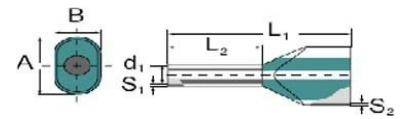

Cable end sleeve Twin cable end sleeve 10 mm² 12 mm 9004710000

Allgemeine Informationen

Products_Model	ET0414309
EAN	4032248044221
Producer	Weidmüller
Producer-Model	9004710000
Producer-Typ	H10,0/26D R ZH SV
min. Order	
Class	Aderendhülse

Technische Informationen

Bauform	
Nennquerschnitt	10mm ²
Hülsenlänge	12mm
Isoliert	
Farbe	

[Cable end sleeve Twin cable end sleeve 10 mm² 12 mm 9004710000 online kaufen](#)