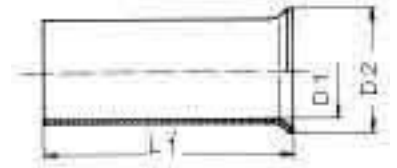

## Cable end sleeve 50 mm<sup>2</sup> 18 mm 9004210000

### Technische Informationen

Bauform	
Nennquerschnitt	50mm <sup>2</sup>
Hülsenlänge	18mm
Isoliert	
Farbe	

[Cable end sleeve 50 mm<sup>2</sup> 18 mm 9004210000 online kaufen](#)