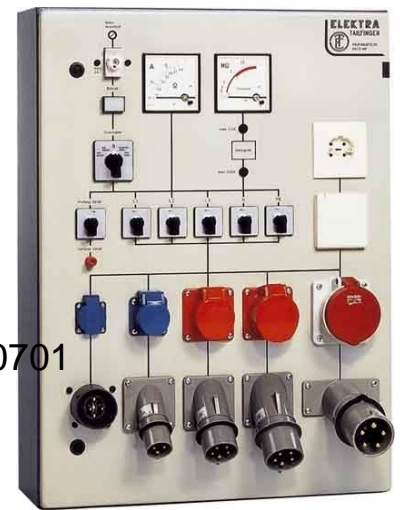

DIN VDE 0701 multitasked 136535

Allgemeine Informationen

Products_Model	ET1044611
EAN	4018325014677
Producer	Elektra Tailfingen
Producer-Model	136535
Producer-Typ	PSTZ-KP
min. Order	
Class	Prüfgerät nach DIN VDE 0701

Technische Informationen

[DIN VDE 0701 multitasked 136535 online kaufen](#)