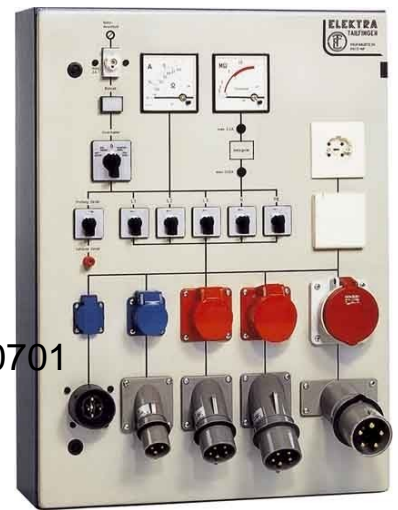

DIN VDE 0701 multitasked 136535

Allgemeine Informationen

Products_Model	ET1044611
EAN	4018325014677
Producer	Elektra Tailfingen
Producer-Model	136535
Producer-Typ	PSTZ-KP
min. Order	
Class	Prüfgerät nach DIN VDE 0701

Technische Informationen

[DIN VDE 0701 multitasked 136535 online kaufen](#)