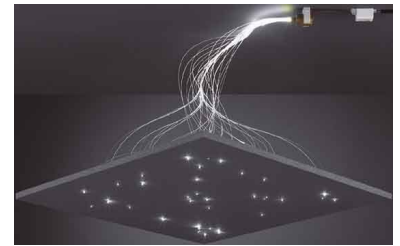

Fibre optic cable light system LED 1 W 9513W

Allgemeine Informationen

Products_Model	ET1422074
EAN	4250047726173
Producer	Brumberg Leuchten
Producer-Model	0009513W
Producer-Typ	9513W
min. Order	
Class	Lichtwellenleiter-Lichtsystem

Technische Informationen

Geeignet für Lampentyp	
Mit Leuchtmittel	
Geeignet als Inspektionsleuchte	
Leistung des Lichtgenerators	1W
Werkstoff der Faserbündel	
Gesamtanzahl der Fasern	
Durchmesser der Faser	1mm
Mit Farbrad	