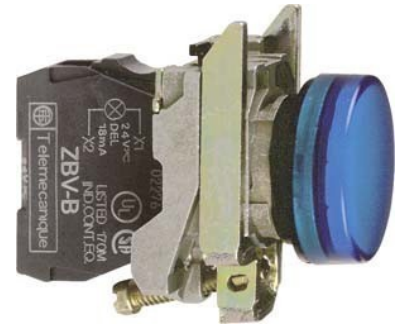

Indicator light complete 1 Blue LED XB4BVM6

Allgemeine Informationen

Products_Model	ET0748805
EAN	3389110119749
Producer	Schneider Electric
Producer-Model	XB4BVM6
Producer-Typ	XB4BVM6
min. Order	
Class	Leuchtmelder, Komplettgerät

Technische Informationen

Anzahl der Leuchtmelder	
Farbe der Linse	
Ausführung der Fassung	
Mit Leuchtmittel	
Bemessungsbetriebsspannung	230...240V
Spannungsart	
Ausführung des elektrischen Ar	
Bauform der Linse	
Ausführung der Linse	
Lochdurchmesser	22.5mm
Schutzart (IP)	
Mit Frontring	

[Indicator light complete 1 Blue LED XB4BVM6 online kaufen](#)