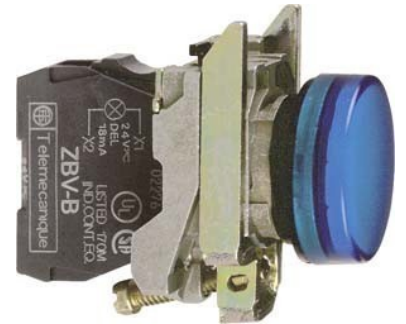

Indicator light complete 1 Blue LED XB4BVM6

Allgemeine Informationen

Products_Model	ET0748805
EAN	3389110119749
Producer	Schneider Electric
Producer-Model	XB4BVM6
Producer-Typ	XB4BVM6
min. Order	
Class	Leuchtmelder, Komplettgerät

Technische Informationen

Anzahl der Leuchtmelder	
Farbe der Linse	
Ausführung der Fassung	
Mit Leuchtmittel	
Bemessungsbetriebsspannung	230...240V
Spannungsart	
Ausführung des elektrischen Ar	
Bauform der Linse	
Ausführung der Linse	
Lochdurchmesser	22.5mm
Schutzart (IP)	
Mit Frontring	

[Indicator light complete 1 Blue LED XB4BVM6 online kaufen](#)