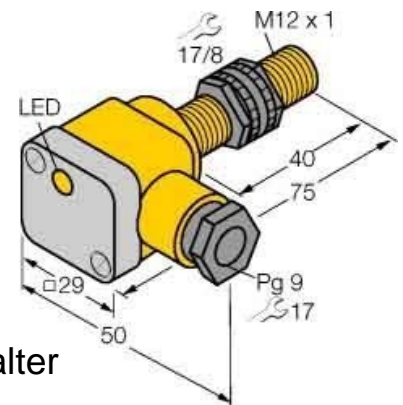

Inductive proximity switch 46535

Allgemeine Informationen

Products_Model	ET0732789
EAN	4047101143263
Producer	Turck
Producer-Model	46535
Producer-Typ	Bi2-P12SK-AP6X
min. Order	
Class	Induktiver Näherungsschalter

Technische Informationen

Schaltabstand	2mm
Ausführung des Schaltausgangs	
Bemessungssteuerspannung	10...30V
Spannungsart	

[Inductive proximity switch 46535 online kaufen](#)