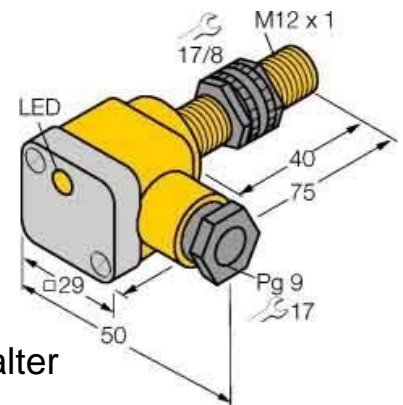

Inductive proximity switch 46535

Allgemeine Informationen

Products_Model	ET0732789
EAN	4047101143263
Producer	Turck
Producer-Model	46535
Producer-Typ	Bi2-P12SK-AP6X
min. Order	
Class	Induktiver Näherungsschalter

Technische Informationen

Schaltabstand	2mm
Ausführung des Schaltausgangs	
Bemessungssteuerspeisespannr	10...30V
Spannungsart	

[Inductive proximity switch 46535 online kaufen](#)