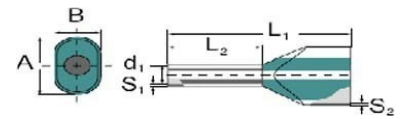

## Cable end sleeve Twin cable end sleeve 6 mm<sup>2</sup> 12 mm 9037690000

### Technische Informationen

|                 |                  |
|-----------------|------------------|
| Bauform         |                  |
| Nennquerschnitt | 6mm <sup>2</sup> |
| Hülsenlänge     | 12mm             |
| Isoliert        |                  |
| Farbe           |                  |