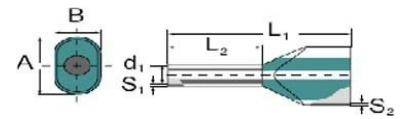

Cable end sleeve Twin cable end sleeve 1 mm² 8 mm 9037440000

Allgemeine Informationen

Products_Model	ET0414462
EAN	4008190493011
Producer	Weidmüller
Producer-Model	9037440000
Producer-Typ	H1,0/15D ZH R
min. Order	
Class	Aderendhülse

Technische Informationen

Bauform	
Nennquerschnitt	1 mm ²
Hülsenlänge	8 mm
Isoliert	

[Cable end sleeve Twin cable end sleeve 1 mm² 8 mm 9037440000 online kaufen](#)