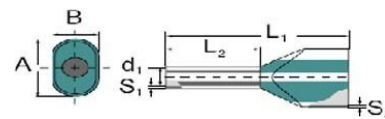

## Cable end sleeve Twin cable end sleeve 10 mm<sup>2</sup> 18 mm 9037350000

### Technische Informationen

Bauform	
Nennquerschnitt	10mm <sup>2</sup>
Hülsenlänge	18mm
Isoliert	
Farbe	

[Cable end sleeve Twin cable end sleeve 10 mm<sup>2</sup> 18 mm 9037350000 online kaufen](#)