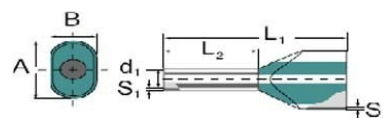

### Technische Informationen

Bauform	
Nennquerschnitt	10mm <sup>2</sup>
Hülsenlänge	18mm
Isoliert	
Farbe	

Weidmüller Aderendhülse Zwilling H10,0/30 ZH EB Bauform  
Zwilling-Aderendhülse, Nennquerschnitt 10mm<sup>2</sup>, Hülsenlänge 18mm, Isoliert,  
Farbe Elfenbein,