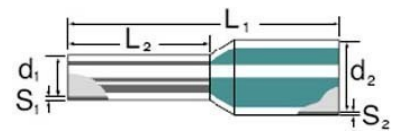

## Cable end sleeve 1 mm<sup>2</sup> 6 mm 9028310000

### Technische Informationen

Nennquerschnitt	1 mm <sup>2</sup>
Hülsenlänge	6 mm
Isoliert	
Farbe	
Bandware	

[Cable end sleeve 1 mm<sup>2</sup> 6 mm 9028310000 online kaufen](#)