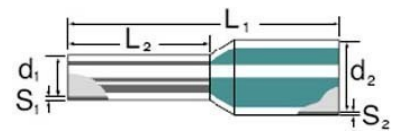

Cable end sleeve 1 mm² 6 mm 9028310000

Allgemeine Informationen

Products_Model	ET0414435
EAN	4008190902070
Producer	Weidmüller
Producer-Model	9028310000
Producer-Typ	H1,0/12 GE SV
min. Order	
Class	Aderendhülse

Technische Informationen

Nennquerschnitt	1 mm ²
Hülsenlänge	6 mm
Isoliert	
Farbe	
Bandware	

[Cable end sleeve 1 mm² 6 mm 9028310000 online kaufen](#)