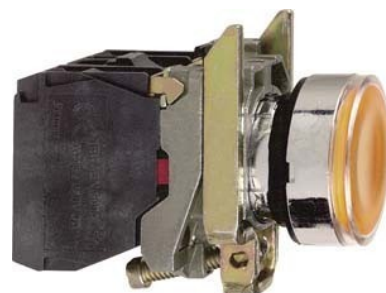

## Push button, complete 1 Orange Round XB4BW3565

### Allgemeine Informationen

Products_Model	ET0734608
EAN	3389110887327
Producer	Schneider Electric
Producer-Model	XB4BW3565
Producer-Typ	XB4BW3565
min. Order	
Class	Drucktaster, Kompletgerät

### Technische Informationen

Anzahl der Befehlsstellen	
Farbe des Knopfes	
Bauform der Linse	
Lochdurchmesser	22.5mm
Schutzart (IP)	
Bauform des Knopfes	
Beleuchtbar	
Schaltfunktion verrastend	
Tastend	
Versorgungsspannung der Lampe	250V
Anzahl der Kontakte als Schließ	
Anzahl der Kontakte als Öffner	
Anzahl der Kontakte als Wechs	
Ausführung des elektrischen Anschlusses	
Mit Frontring	
Werkstoff des Frontrings	
Farbe Frontring	

[Push button, complete 1 Orange Round XB4BW3565 online kaufen](#)