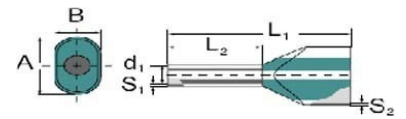

Cable end sleeve Twin cable end sleeve 6 mm² 12 mm 9004930000

Allgemeine Informationen

Products_Model	ET0414316
EAN	4008190482701
Producer	Weidmüller
Producer-Model	9004930000
Producer-Typ	H6,0/23 ZH SW SV
min. Order	
Class	Aderendhülse

Technische Informationen

Bauform	
Nennquerschnitt	6mm ²
Hülsenlänge	12mm
Isoliert	
Farbe	

[Cable end sleeve Twin cable end sleeve 6 mm² 12 mm 9004930000 online kaufen](#)