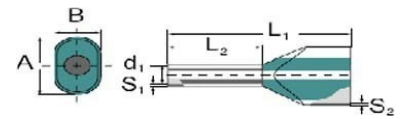

## Cable end sleeve Twin cable end sleeve 6 mm<sup>2</sup> 12 mm 9004720000

### Technische Informationen

Bauform	
Nennquerschnitt	6mm <sup>2</sup>
Hülsenlänge	12mm
Isoliert	
Farbe	

[Cable end sleeve Twin cable end sleeve 6 mm<sup>2</sup> 12 mm 9004720000 online kaufen](#)