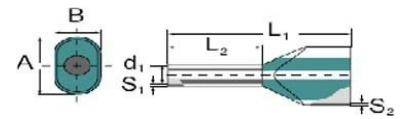

Cable end sleeve Twin cable end sleeve 6 mm² 12 mm 9004720000

Allgemeine Informationen

Products_Model	ET0414310
EAN	4008190962210
Producer	Weidmüller
Producer-Model	9004720000
Producer-Typ	H6,0/23D ZH GE SV
min. Order	
Class	Aderendhülse

Technische Informationen

Bauform	
Nennquerschnitt	6mm ²
Hülsenlänge	12mm
Isoliert	
Farbe	

[Cable end sleeve Twin cable end sleeve 6 mm² 12 mm 9004720000 online kaufen](#)