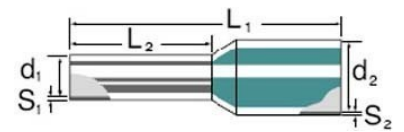

Cable end sleeve 0.75 mm² 6 mm 0409600000

Allgemeine Informationen

Products_Model	ET0407368
EAN	4008190079826
Producer	Weidmüller
Producer-Model	0409600000
Producer-Typ	H0,75/12 W
min. Order	
Class	Aderendhülse

Technische Informationen

Bauform	
Nennquerschnitt	0.75mm ²
Hülsenlänge	6mm
Isoliert	
Farbe	

[Cable end sleeve 0.75 mm² 6 mm 0409600000 online kaufen](#)