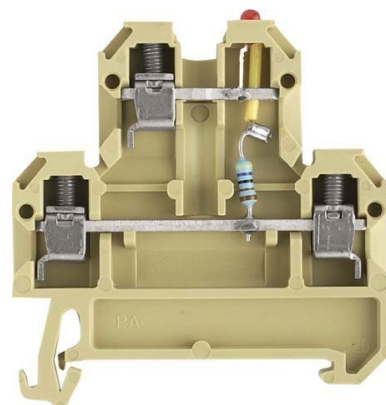

Weidmüller Klemme mit Einbau LD 24VDC CSA A2 DK 4/35 #0539160000

Allgemeine Informationen

Artikelnummer	ET0407524
EAN	4008190031169
Hersteller	Weidmüller
Hersteller-ArtNr	0539160000
Hersteller-Typ	DK 4/35 #0539160000
Verpackungseinheit	25 Stück
Artikelklasse	Indikator-Reihenklemme

Technische Informationen

Ausführung elektrischer Anschl

Ausführung elektrischer Anschluss 2

Montageart

Brennbarkeitsklasse des Isolierstoffs nach UL 94

Höhe bei niedrigstbauender Mo 52.5mm

Länge 50mm

Farbe

Weidmüller Klemme mit Einbau LD 24VDC CSA A2 DK 4/35 #0539160000
Ausführung elektrischer Anschluss 1 sonstige, Ausführung elektrischer Anschluss 2 sonstige, Montageart sonstige, Brennbarkeitsklasse des Isolierstoffs nach UL 94 V2, Höhe bei niedrigstbauender Montageart 52,5mm, Länge 50mm, Farbe beige,

[Weidmüller Klemme mit Einbau LD 24VDC CSA A2 DK 4/35 #0539160000](#)

[online kaufen](#)