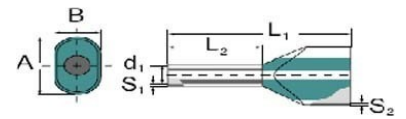

Cable end sleeve Twin cable end sleeve 4 mm² 12 mm 9037670000

Allgemeine Informationen

Products_Model	ET0414485
EAN	4008190493431
Producer	Weidmüller
Producer-Model	9037670000
Producer-Typ	H4,0/22T ZH OR
min. Order	
Class	Aderendhülse

Technische Informationen

Bauform	
Nennquerschnitt	4mm ²
Hülsenlänge	12mm
Isoliert	
Farbe	

[Cable end sleeve Twin cable end sleeve 4 mm² 12 mm 9037670000 online kaufen](#)