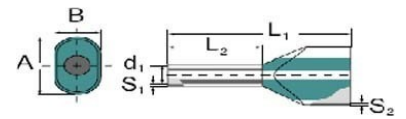

## Cable end sleeve Twin cable end sleeve 4 mm<sup>2</sup> 18 mm 9037540000

### Technische Informationen

Bauform	
Nennquerschnitt	4mm <sup>2</sup>
Hülsenlänge	18mm
Isoliert	
Farbe	

[Cable end sleeve Twin cable end sleeve 4 mm<sup>2</sup> 18 mm 9037540000 online kaufen](#)