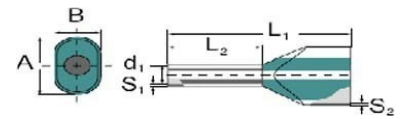

Cable end sleeve Twin cable end sleeve 4 mm² 18 mm 9037540000

Allgemeine Informationen

Products_Model	ET0414472
EAN	4008190493110
Producer	Weidmüller
Producer-Model	9037540000
Producer-Typ	H4,0/28D ZH GR
min. Order	
Class	Aderendhülse

Technische Informationen

Bauform	
Nennquerschnitt	4mm ²
Hülsenlänge	18mm
Isoliert	
Farbe	

[Cable end sleeve Twin cable end sleeve 4 mm² 18 mm 9037540000 online kaufen](#)