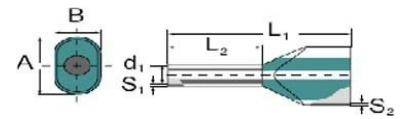

## Cable end sleeve Twin cable end sleeve 1.5 mm<sup>2</sup> 22 mm 9037480000

### Technische Informationen

Bauform	
Nennquerschnitt	1.5mm <sup>2</sup>
Hülsenlänge	22mm
Isoliert	
Farbe	

[Cable end sleeve Twin cable end sleeve 1.5 mm<sup>2</sup> 22 mm 9037480000 online kaufen](#)