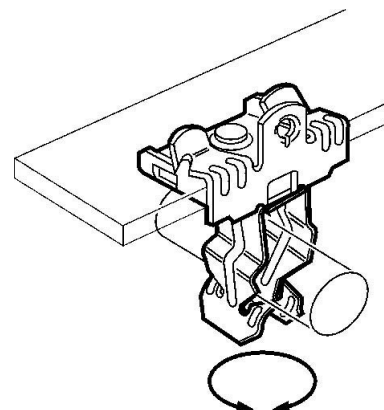

Fixing clamp Clamp Conduit/cable 175150

Allgemeine Informationen

Products_Model	ET0438872
EAN	8711893751536
Producer	Erico
Producer-Model	175150
Producer-Typ	16P58
min. Order	
Class	Befestigungsklammer

Technische Informationen

Befestigungsart	
Anschlussart/-bauteil	
Geeignet für Flanschstärke	8...14mm
Rohr-/Kabeldurchmesser	30...35mm
Scharnierend	
Scharnier justierbar	
Werkstoff	
Oberfläche	
Bruchlast	110N

[Fixing clamp Clamp Conduit/cable 175150 online kaufen](#)