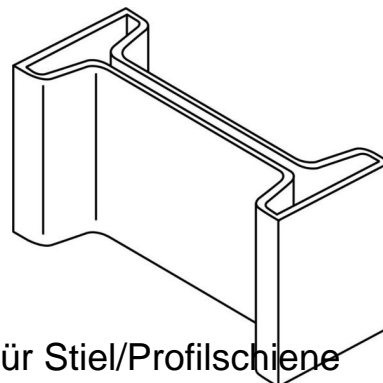

End cap/cover for support/profile rail C-profile End cap 15J8-A

Allgemeine Informationen

Products_Model	ET0414657
EAN	4046847003732
Producer	Rico
Producer-Model	15J8-A
Producer-Typ	15J8-A
min. Order	
Class	Schutzkappe/Abdeckung für Stiel/Profilschiene

Technische Informationen

Geeignet für	
Ausführung	
Länge	22mm
Abdeckbreite	40mm
Werkstoff	
Farbe	

[End cap/cover for support/profile rail C-profile End cap 15J8-A online kaufen](#)