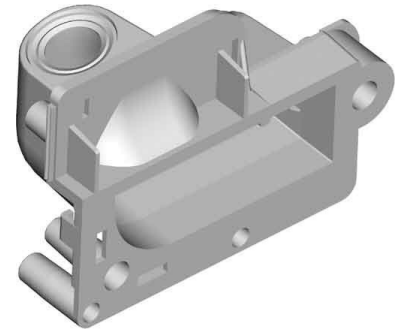

Spelsberg IBT-Wandauslass UVA 90

Allgemeine Informationen

Artikelnummer	ET0415120
EAN	4013902905430
Hersteller	Spelsberg
Hersteller-ArtNr	97071601
Hersteller-Typ	UVA 90
Verpackungseinheit	1 Stück
Artikelklasse	Dose, Gehäuse für Montage in der Wand/Decke

Technische Informationen

Montageart

Spelsberg IBT-Wandauslass UVA 90 Montageart Betonbau,

[Spelsberg IBT-Wandauslass UVA 90 online kaufen](#)