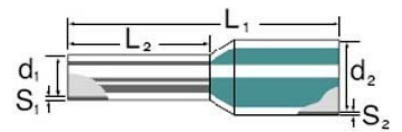

## Cable end sleeve 1.5 mm<sup>2</sup> 18 mm 056560000

### Technische Informationen

Bauform	
Nennquerschnitt	1.5mm <sup>2</sup>
Hülsenlänge	18mm
Isoliert	
Farbe	

[Cable end sleeve 1.5 mm<sup>2</sup> 18 mm 056560000 online kaufen](#)