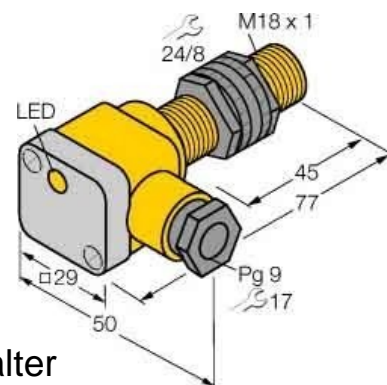

Inductive proximity switch 46567

Allgemeine Informationen

Products_Model	ET0756013
EAN	4047101143478
Producer	Turck
Producer-Model	46567
Producer-Typ	Ni10-P18SK-AP6X
min. Order	
Class	Induktiver Näherungsschalter

Technische Informationen

Mechanische Einbaubedingung	
Schaltabstand	10mm
Ausführung des Schaltausgang:	
Ausführung des elektrischen Anschlusses	
Bemessungssteuerspeisespann	10...30V
Spannungsart	
Werkstoff des Gehäuses	