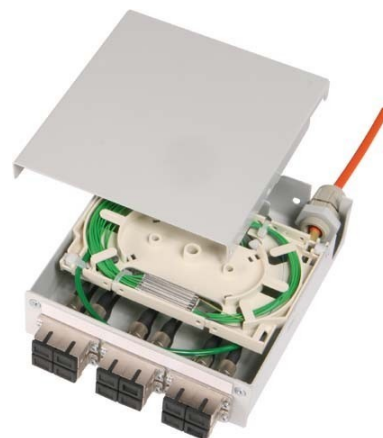

## Patch panel fibre optic 6 6 H82050E0005

### Allgemeine Informationen

Products_Model	ET4514725
EAN	4018359352103
Producer	Telegärtner
Producer-Model	100022818
Producer-Typ	H82050E0005
min. Order	
Class	Patchpanel LWL

### Technische Informationen

Geeignet für Anzahl Kupplunge	
Mit Anzahl Kupplungen/Adapter	
Mit Frontplatte	
Mit Gehäuse	
Mit Pigtails	
Faserart	
APC-Ausführung	
Steckverbindertyp außen	
Farbe	
RAL-Nummer	
Montageart	
Höhe	125mm
Breite	35mm
Tiefe	140mm