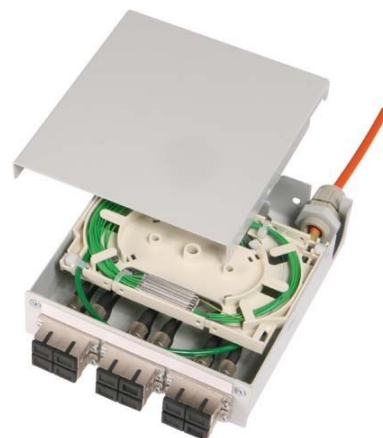

Patch panel fibre optic 6 6 H82050E0005

Allgemeine Informationen

Products_Model	ET4514725
EAN	4018359352103
Producer	Telegärtner
Producer-Model	100022818
Producer-Typ	H82050E0005
min. Order	
Class	Patchpanel LWL

Technische Informationen

Geeignet für Anzahl Kupplunge

Mit Anzahl Kupplungen/Adapter

Mit Frontplatte

Mit Gehäuse

Mit Pigtails

Faserart

APC-Ausführung

Steckverbindertyp außen

Farbe

RAL-Nummer

Montageart

Höhe 125mm

Breite 35mm

Tiefe 140mm

[Patch panel fibre optic 6 6 H82050E0005 online kaufen](#)