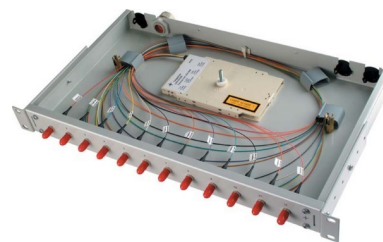

Patch panel fibre optic 12 12 H02030E0554

Allgemeine Informationen

Products_Model	ET4514700
EAN	4018359351960
Producer	Telegärtner
Producer-Model	100021936
Producer-Typ	H02030E0554
min. Order	
Class	Patchpanel LWL

Technische Informationen

Geeignet für Anzahl Kupplunge

Mit Anzahl Kupplungen/Adapter

Mit Frontplatte

Mit Gehäuse

Mit Pigtails

Faserart

APC-Ausführung

Steckverbindertyp außen

Farbe

RAL-Nummer

Montageart

Anzahl der Höheneinheiten (HE)

Höhe 44mm

Breite 482mm

Tiefe 265mm