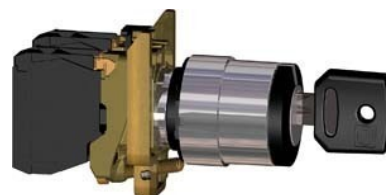

Schneider Electric Schlüsselschalter 2-Stell. 1S XB4BG61

Allgemeine Informationen

Artikelnummer	ET0734586
EAN	3389110118971
Hersteller	Schneider Electric
Hersteller-ArtNr	XB4BG61
Hersteller-Typ	XB4BG61
Verpackungseinheit	1 Stück
Artikelklasse	Wahlschalter, Komplettgerät

Technische Informationen

Anzahl der Schaltstellungen	
Ausführung des Betätigungselements	
Beleuchtbar	
Mit Leuchtmittel	
Farbe des Knopfes	
Lochdurchmesser	22.5mm
Schaltfunktion verrastend	
Tastend	
Schutzart (IP)	
Anzahl der Kontakte als Schließer	
Anzahl der Kontakte als Öffner	
Anzahl der Kontakte als Wechsler	
Ausführung des elektrischen Ar	
Mit Frontring	
Werkstoff des Frontrings	
Farbe Frontring	

Schneider Electric Schlüsselschalter 2-Stell.

1S XB4BG61 Anzahl der Schaltstellungen 2, Ausführung des Betätigungselements Schlüssel, Farbe des Knopfes schwarz, Lochdurchmesser 22,5mm, Schaltfunktion verrastend, Schutzart (IP) IP66, Anzahl der Kontakte als Schließer 1, Anzahl der Kontakte als Öffner 0, Anzahl der Kontakte als Wechsler 0, Ausführung des elektrischen Anschlusses Schraubanschluss, Mit Frontring, Werkstoff des Frontrings Metall, Farbe Frontring Chrom,