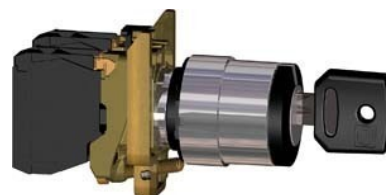

## Selector switch, complete 2 Key XB4BG61

### Allgemeine Informationen

Products_Model	ET0734586
EAN	3389110118971
Producer	Schneider Electric
Producer-Model	XB4BG61
Producer-Typ	XB4BG61
min. Order	
Class	Wahlschalter, Komplettgerät

### Technische Informationen

Anzahl der Schaltstellungen	
Ausführung des Betätigungselements	
Beleuchtbar	
Mit Leuchtmittel	
Farbe des Knopfes	
Lochdurchmesser	22.5mm
Schaltfunktion verrastend	
Tastend	
Schutzart (IP)	
Anzahl der Kontakte als Schließer	
Anzahl der Kontakte als Öffner	
Anzahl der Kontakte als Wechsler	
Ausführung des elektrischen Ar	
Mit Frontring	
Werkstoff des Frontrings	
Farbe Frontring	