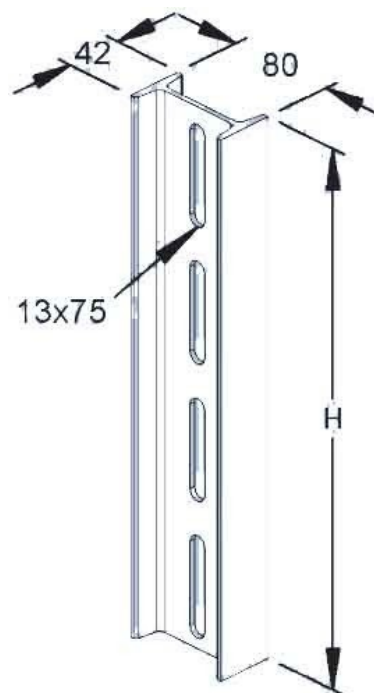

Support/Profile rail 6000 mm 80 mm 42 mm 16A1-6000

Allgemeine Informationen

Products_Model	ET0412640
EAN	4046847007884
Producer	Rico
Producer-Model	16A1-6000
Producer-Typ	16A1-6000
min. Order	
Class	Stiel/Profilschiene

Technische Informationen

Länge	6000mm
Breite	80mm
Höhe	42mm
Profilform	
Ausführung	
Art der Lochung	
Lochbreite	13mm
Mit Zahnung	
Geeignet für Funktionserhalt	
Werkstoff	
Werkstoffgüte	
Oberfläche	
Farbe	

[Support/Profile rail 6000 mm 80 mm 42 mm 16A1-6000 online kaufen](#)