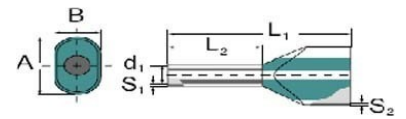

Cable end sleeve Twin cable end sleeve 10 mm² 12 mm 9037710000

Allgemeine Informationen

Products_Model	ET0414489
EAN	4008190493516
Producer	Weidmüller
Producer-Model	9037710000
Producer-Typ	H10,0/24T ZH BR
min. Order	
Class	Aderendhülse

Technische Informationen

Bauform	
Nennquerschnitt	10mm ²
Hülsenlänge	12mm
Isoliert	
Farbe	

[Cable end sleeve Twin cable end sleeve 10 mm² 12 mm 9037710000 online kaufen](#)