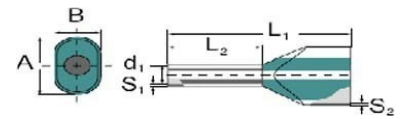

## Cable end sleeve Twin cable end sleeve 6 mm<sup>2</sup> 18 mm 9037700000

### Technische Informationen

Bauform	
Nennquerschnitt	6mm <sup>2</sup>
Hülsenlänge	18mm
Isoliert	
Farbe	
Bandware	

[Cable end sleeve Twin cable end sleeve 6 mm<sup>2</sup> 18 mm 9037700000 online kaufen](#)