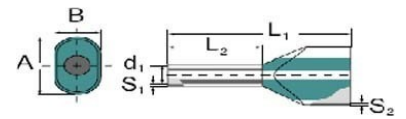

Cable end sleeve Twin cable end sleeve 6 mm² 18 mm 9037700000

Allgemeine Informationen

| | |
|----------------|----------------|
| Products_Model | ET0414488 |
| EAN | 4008190493509 |
| Producer | Weidmüller |
| Producer-Model | 9037700000 |
| Producer-Typ | H6,0/29T ZH GN |
| min. Order | |
| Class | Aderendhülse |

Technische Informationen

| | |
|-----------------|------------------|
| Bauform | |
| Nennquerschnitt | 6mm ² |
| Hülsenlänge | 18mm |
| Isoliert | |
| Farbe | |
| Bandware | |

[Cable end sleeve Twin cable end sleeve 6 mm² 18 mm 9037700000 online kaufen](#)