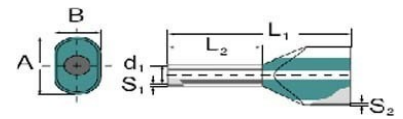

Cable end sleeve Twin cable end sleeve 0.75 mm² 8 mm 9037410000

Allgemeine Informationen

Products_Model	ET0414459
EAN	4008190492984
Producer	Weidmüller
Producer-Model	9037410000
Producer-Typ	H0,75/14D ZH GR
min. Order	
Class	Aderendhülse

Technische Informationen

Bauform	
Nennquerschnitt	0.75mm ²
Hülsenlänge	8mm
Isoliert	
Farbe	

[Cable end sleeve Twin cable end sleeve 0.75 mm² 8 mm 9037410000 online kaufen](#)