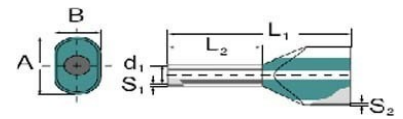

Cable end sleeve Twin cable end sleeve 0.5 mm² 10 mm 9037390000

Allgemeine Informationen

Products_Model	ET0414457
EAN	4008190492878
Producer	Weidmüller
Producer-Model	9037390000
Producer-Typ	H0,5/16D ZH W
min. Order	
Class	Aderendhülse

Technische Informationen

Bauform	
Nennquerschnitt	0.5mm ²
Hülsenlänge	10mm
Isoliert	
Farbe	

[Cable end sleeve Twin cable end sleeve 0.5 mm² 10 mm 9037390000 online kaufen](#)