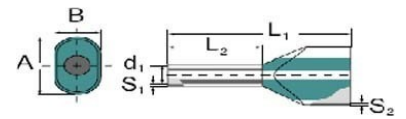

Cable end sleeve Twin cable end sleeve 0.5 mm² 8 mm 9037380000

Allgemeine Informationen

Products_Model	ET0414456
EAN	4008190492861
Producer	Weidmüller
Producer-Model	9037380000
Producer-Typ	H0,5/14D ZH W
min. Order	
Class	Aderendhülse

Technische Informationen

Bauform	
Nennquerschnitt	0.5mm ²
Hülsenlänge	8mm
Isoliert	
Farbe	

[Cable end sleeve Twin cable end sleeve 0.5 mm² 8 mm 9037380000 online kaufen](#)