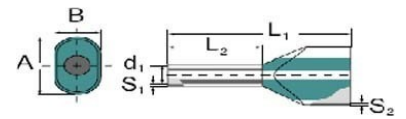

Cable end sleeve Twin cable end sleeve 0.75 mm² 9037250000

Allgemeine Informationen

Products_Model	ET0414447
EAN	4008190492724
Producer	Weidmüller
Producer-Model	9037250000
Producer-Typ	H0,75/24 ZH W
min. Order	
Class	Aderendhülse

Technische Informationen

Bauform	
Nennquerschnitt	0.75mm ²
Hülsenlänge	18mm
Isoliert	
Farbe	

[Cable end sleeve Twin cable end sleeve 0.75 mm² 9037250000 online kaufen](#)