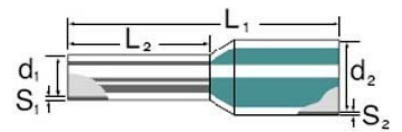

Cable end sleeve 1 mm² 10 mm 9025950000

Allgemeine Informationen

Products_Model	ET0414423
EAN	4008190037291
Producer	Weidmüller
Producer-Model	9025950000
Producer-Typ	H1,0/16 GE
min. Order	
Class	Aderendhülse

Technische Informationen

Nennquerschnitt	1 mm ²
Hülsenlänge	10 mm
Isoliert	
Farbe	

[Cable end sleeve 1 mm² 10 mm 9025950000 online kaufen](#)