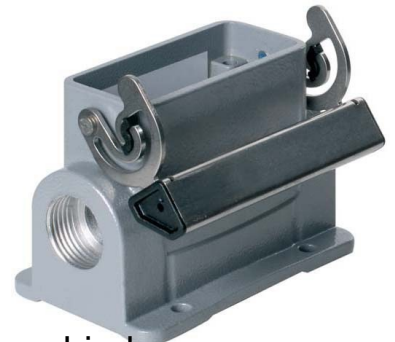

Housing for industrial connectors Rectangular 1788640000

Allgemeine Informationen

Products_Model	ET0413747
EAN	4032248206186
Producer	Weidmüller
Producer-Model	1788640000
Producer-Typ	HDC 10A SLU 2M20G
min. Order	
Class	Gehäuse für Industriesteckverbinder

Technische Informationen

Form
Ausführung des Gehäuses
Anordnung der Kabelzuführung
Mit Kabelverschraubung
Mit Klappdeckel
Werkstoff des Gehäuses
Art der Verriegelung
Schutzart (IP), montiert

[Housing for industrial connectors Rectangular 1788640000 online kaufen](#)