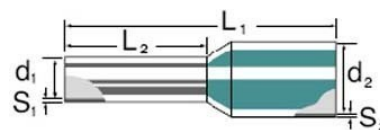

Cable end sleeve 1.5 mm² 8 mm 9025720000

Allgemeine Informationen

| | |
|----------------|---------------|
| Products_Model | ET0414413 |
| EAN | 4008190072681 |
| Producer | Weidmüller |
| Producer-Model | 9025720000 |
| Producer-Typ | H1,5/14S R SV |
| min. Order | |
| Class | Aderendhülse |

Technische Informationen

| | |
|-----------------|--------------------|
| Bauform | |
| Nennquerschnitt | 1.5mm ² |
| Hülsenlänge | 8mm |
| Isoliert | |
| Farbe | |

[Cable end sleeve 1.5 mm² 8 mm 9025720000 online kaufen](#)