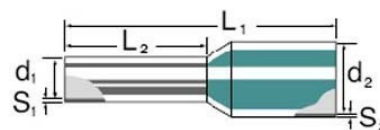

Cable end sleeve 2.5 mm² 8 mm 9021240000

Allgemeine Informationen

Products_Model	ET0414403
EAN	4008190115302
Producer	Weidmüller
Producer-Model	9021240000
Producer-Typ	H2,5/15T GR SV
min. Order	
Class	Aderendhülse

Technische Informationen

Bauform	
Nennquerschnitt	2.5mm ²
Hülsenlänge	8mm
Isoliert	
Farbe	

[Cable end sleeve 2.5 mm² 8 mm 9021240000 online kaufen](#)