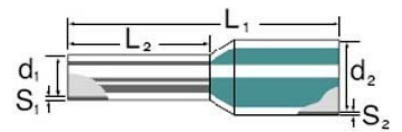

Cable end sleeve 4 mm² 12 mm 9021110000

Allgemeine Informationen

Products_Model	ET0414393
EAN	4008190035754
Producer	Weidmüller
Producer-Model	9021110000
Producer-Typ	H4,0/20T OR
min. Order	
Class	Aderendhülse

Technische Informationen

Bauform	
Nennquerschnitt	4mm ²
Hülsenlänge	12mm
Isoliert	
Farbe	

[Cable end sleeve 4 mm² 12 mm 9021110000 online kaufen](#)