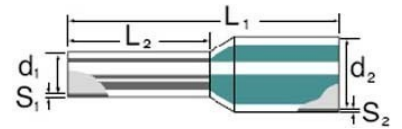

Cable end sleeve 4 mm² 10 mm 9021100000

Allgemeine Informationen

Products_Model	ET0414392
EAN	4008190061708
Producer	Weidmüller
Producer-Model	9021100000
Producer-Typ	H4,0/18T OR
min. Order	
Class	Aderendhülse

Technische Informationen

Bauform	
Nennquerschnitt	4mm ²
Hüslenlänge	10mm
Isoliert	
Farbe	

[Cable end sleeve 4 mm² 10 mm 9021100000 online kaufen](#)