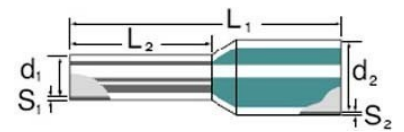

## Cable end sleeve 0.75 mm<sup>2</sup> 8 mm 9021040000

### Technische Informationen

Nennquerschnitt	0.75mm <sup>2</sup>
Hülsenlänge	8mm
Isoliert	
Farbe	
Bandware	

[Cable end sleeve 0.75 mm<sup>2</sup> 8 mm 9021040000 online kaufen](#)