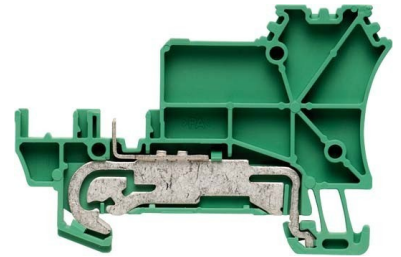

Sensor/actuator terminal block 1652000000

Allgemeine Informationen

Products_Model	ET0409756
EAN	4008190401658
Producer	Weidmüller
Producer-Model	1652000000
Producer-Typ	ZIA 1.5/3L-PE
min. Order	
Class	Initiator/Aktor-Reihenklemme

Technische Informationen

[Sensor/actuator terminal block 1652000000 online kaufen](#)