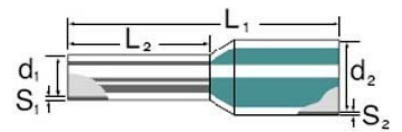

Cable end sleeve 0.5 mm² 6 mm 0409500000

Allgemeine Informationen

Products_Model	ET0407367
EAN	4008190090456
Producer	Weidmüller
Producer-Model	0409500000
Producer-Typ	H0,5/12 OR
min. Order	
Class	Aderendhülse

Technische Informationen

Bauform	
Nennquerschnitt	0.5mm ²
Hülsenlänge	6mm
Isoliert	
Farbe	

[Cable end sleeve 0.5 mm² 6 mm 0409500000 online kaufen](#)