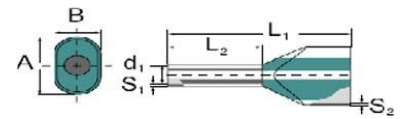

Cable end sleeve Twin cable end sleeve 1 mm² 8 mm 9018650000

Allgemeine Informationen

Products_Model	ET0414367
EAN	4032248011407
Producer	Weidmüller
Producer-Model	9018650000
Producer-Typ	H1,0/15S ZH GE SV
min. Order	
Class	Aderendhülse

Technische Informationen

Bauform	
Nennquerschnitt	1 mm ²
Hülsenlänge	8 mm
Isoliert	
Farbe	

[Cable end sleeve Twin cable end sleeve 1 mm² 8 mm 9018650000 online kaufen](#)