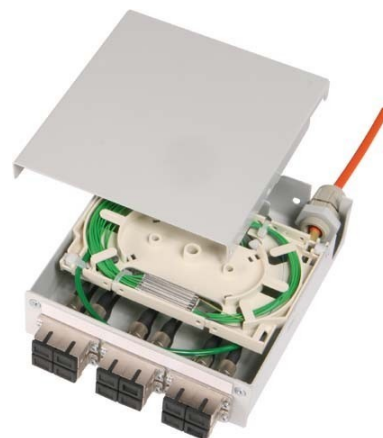

Patch panel fibre optic 6 6 H82050K0005

Allgemeine Informationen

Products_Model	ET4514737
EAN	4018359352226
Producer	Telegärtner
Producer-Model	100022860
Producer-Typ	H82050K0005
min. Order	
Class	Patchpanel LWL

Technische Informationen

Geeignet für Anzahl Kupplunge	
Mit Anzahl Kupplungen/Adapter	
Mit Frontplatte	
Mit Gehäuse	
Mit Pigtails	
Faserart	
Faserklasse	
APC-Ausführung	
Steckverbindertyp außen	
Farbe	
RAL-Nummer	
Montageart	
Höhe	125mm
Breite	35mm
Tiefe	140mm