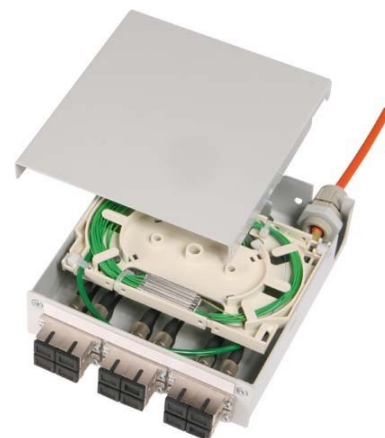

## Patch panel fibre optic 6 6 H82050K0005

### Allgemeine Informationen

Products_Model	ET4514737
EAN	4018359352226
Producer	Telegärtner
Producer-Model	100022860
Producer-Typ	H82050K0005
min. Order	
Class	Patchpanel LWL

### Technische Informationen

Geeignet für Anzahl Kupplunge

Mit Anzahl Kupplungen/Adapter

Mit Frontplatte

Mit Gehäuse

Mit Pigtails

Faserart

Faserklasse

APC-Ausführung

Steckverbindertyp außen

Farbe

RAL-Nummer

Montageart

Höhe 125mm

Breite 35mm

Tiefe 140mm