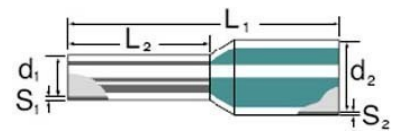

Cable end sleeve 2.5 mm² 8 mm 9006710000

Allgemeine Informationen

Products_Model	ET0414332
EAN	4008190332280
Producer	Weidmüller
Producer-Model	9006710000
Producer-Typ	H2,5/21,5X BL SV
min. Order	
Class	Aderendhülse

Technische Informationen

Bauform	
Nennquerschnitt	2.5mm ²
Hülsenlänge	8mm
Isoliert	
Farbe	

[Cable end sleeve 2.5 mm² 8 mm 9006710000 online kaufen](#)