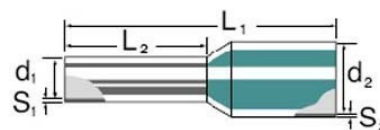

## Cable end sleeve 2.5 mm<sup>2</sup> 8 mm 9006710000

### Allgemeine Informationen

Products_Model	ET0414332
EAN	4008190332280
Producer	Weidmüller
Producer-Model	9006710000
Producer-Typ	H2,5/21,5X BL SV
min. Order	
Class	Aderendhülse

### Technische Informationen

Bauform	
Nennquerschnitt	2.5mm <sup>2</sup>
Hülsenlänge	8mm
Isoliert	
Farbe	

[Cable end sleeve 2.5 mm<sup>2</sup> 8 mm 9006710000 online kaufen](#)