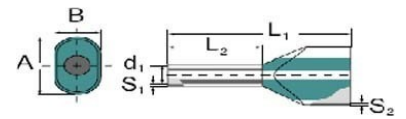

## Cable end sleeve Twin cable end sleeve 0.75 mm<sup>2</sup> 9004770000

### Technische Informationen

Bauform	
Nennquerschnitt	0.75mm <sup>2</sup>
Hülsenlänge	10mm
Isoliert	
Farbe	

[Cable end sleeve Twin cable end sleeve 0.75 mm<sup>2</sup> 9004770000 online kaufen](#)