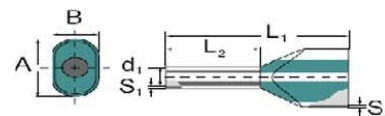

## Cable end sleeve Twin cable end sleeve 0.75 mm<sup>2</sup> 9004770000

### Technische Informationen

Bauform	
Nennquerschnitt	0.75mm <sup>2</sup>
Hülsenlänge	10mm
Isoliert	
Farbe	

[Cable end sleeve Twin cable end sleeve 0.75 mm<sup>2</sup> 9004770000 online kaufen](#)