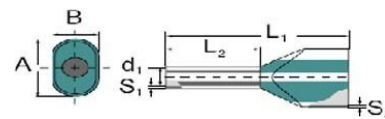

## Cable end sleeve Twin cable end sleeve 0.75 mm<sup>2</sup> 9004770000

### Technische Informationen

Bauform	
Nennquerschnitt	0.75mm <sup>2</sup>
Hülsenlänge	10mm
Isoliert	
Farbe	

[Cable end sleeve Twin cable end sleeve 0.75 mm<sup>2</sup> 9004770000 online kaufen](#)