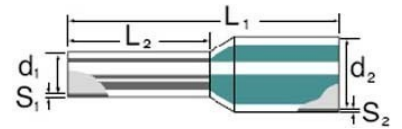

Cable end sleeve 2.5 mm² 8 mm 9004370000

Allgemeine Informationen

Products_Model	ET0414305
EAN	4008190052508
Producer	Weidmüller
Producer-Model	9004370000
Producer-Typ	H2,5/14T #900437
min. Order	
Class	Aderendhülse

Technische Informationen

Bauform	
Nennquerschnitt	2.5mm ²
Hülsenlänge	8mm
Isoliert	
Farbe	

[Cable end sleeve 2.5 mm² 8 mm 9004370000 online kaufen](#)