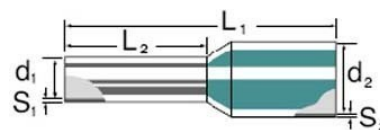

Cable end sleeve 2.5 mm² 8 mm 9004370000

Allgemeine Informationen

Products_Model	ET0414305
EAN	4008190052508
Producer	Weidmüller
Producer-Model	9004370000
Producer-Typ	H2,5/14T #900437
min. Order	
Class	Aderendhülse

Technische Informationen

Bauform	
Nennquerschnitt	2.5mm ²
Hülsenlänge	8mm
Isoliert	
Farbe	

[Cable end sleeve 2.5 mm² 8 mm 9004370000 online kaufen](#)